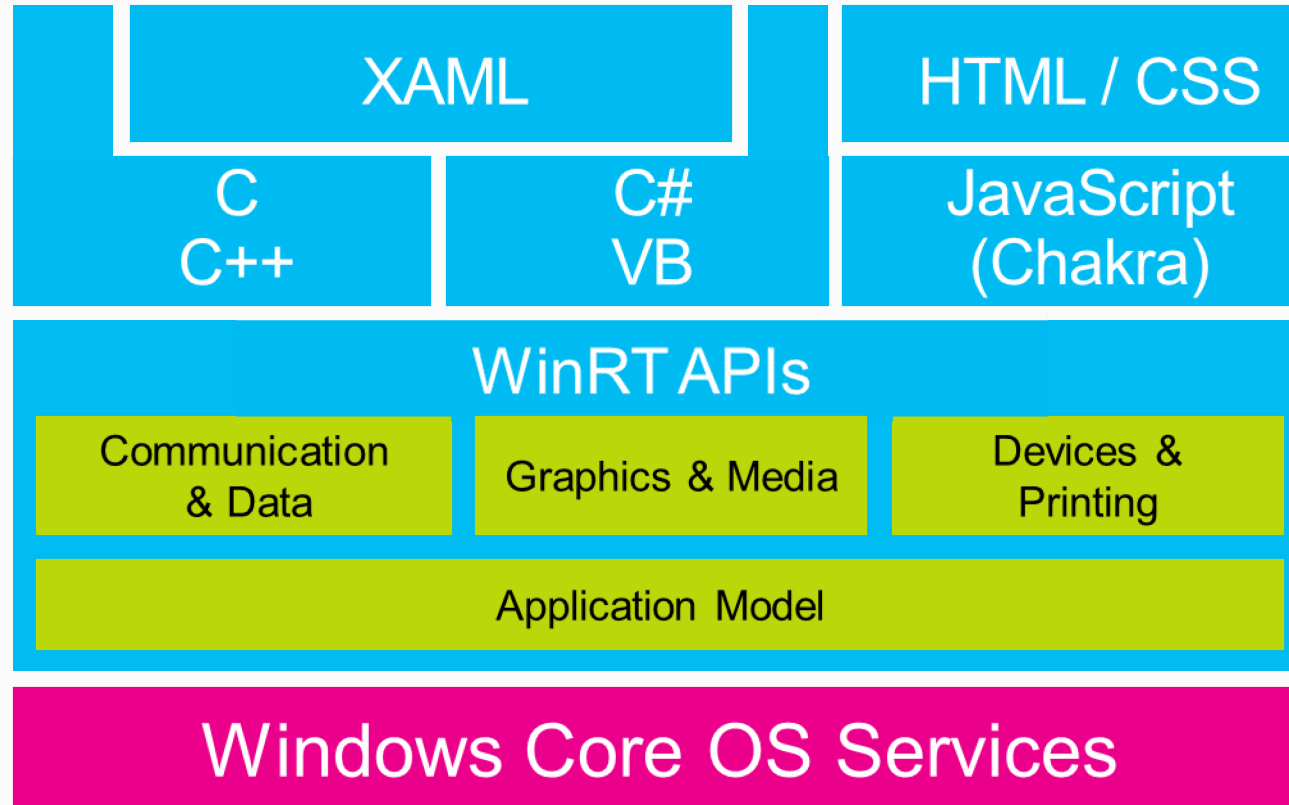

Refresh and Reset

Support pentru USB 3.0

Windows To Go (doar în Windows 8 Enterprise)

Virtualizare cu Hyper-V (doar în versiunea Pro)

Virtualizarea storage-ului cu "Storage Spaces"

Opțiuni pentru dezvoltatori

Aplicații “Metro”: cu WinRT API

Aplicații “desktop”: cu WinForms și WPF

Opțiuni pentru dezvoltatori

Controale noi pentru aplicații

Buttons: OK, Submit query, Back arrow

Checkbox:

Radio Button:

Hyperlink: <http://www.buildwindows.com>