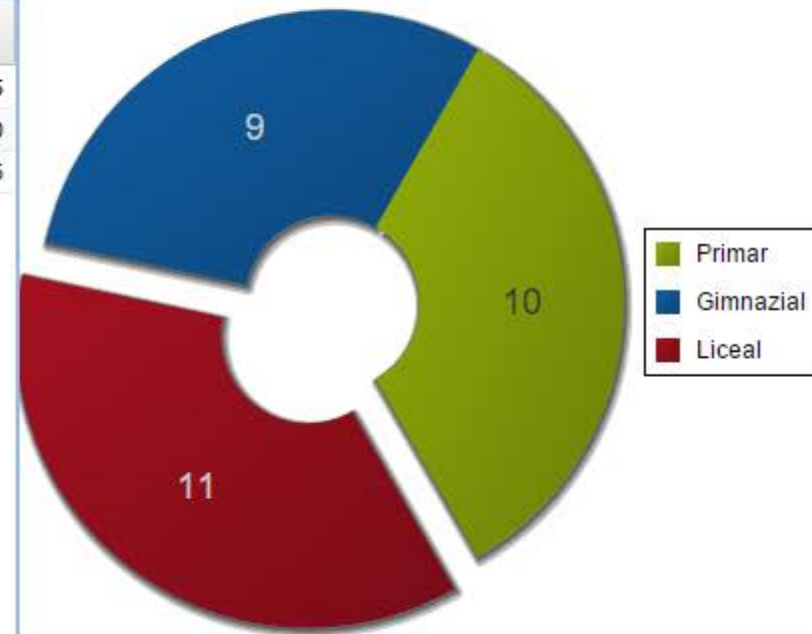

## Plan de școlarizare

Sumar

Evoluție demografică

Antepreșcolar

Preșcolar

Primar

Gimnazial

Liceal

## Plan de școlarizare

 Finalizează

Nivel	Număr clase	Număr locuri disponibile
Primar	10	195
Gimnazial	9	170
Liceal	11	196

## Grafic număr clase